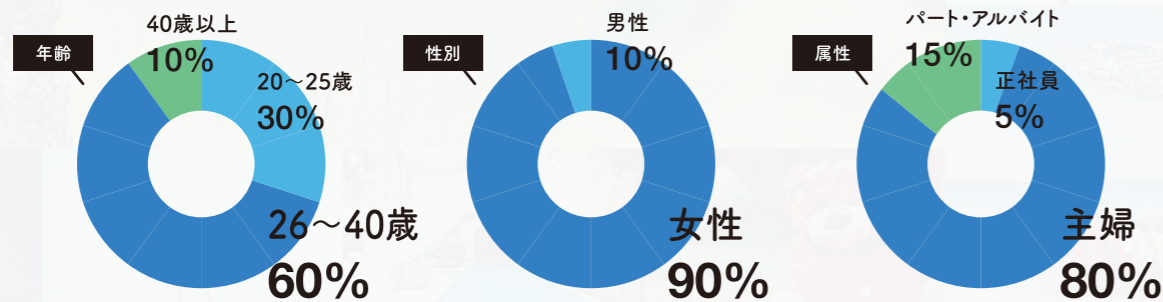

MamaTabiは、ママと子どもたちの世界を広げ、そのサポートをするメディアです

about

媒体概要

1. 広がる楽しさ

MamaTabiは、おでかけしたいアクティブなママも、乳幼児を抱えお家からなかなか出られないお家ママにも「見て」「感じて」「驚いて」楽しんでいただくメディアです。紙面の企画・デザイン性に力を入れ、見ためからもワクワク、おでかけ気分を味わえるような「ママと子どもの旅」やおでかけ・特集記事を展開します。閉塞的な現代の子育てに少しでも外とのつながりが広がる世界を感じてほしい、そんな願いも込めて。

2. 安心感

今では、スマホやPCで検索さえすれば、いろんな情報や口コミが手に入ります。それは一見便利なようで、逆にママたちを不安にさせたり、迷わせてしまうこともあります。多彩な情報を分かりやすく、直接「紙面」という形でママたちの手に届けることは情報への「安心感」「信頼」につながります。

MamaTabiって
どんなフリーマガジン?

3. ワクワク感

単に広告PRの役割としてのメディアではなく、ママたちの暮らしや現実はどう役立つかを具体的に紙面で展開することで、ママたちの「行ってみたい」「やってみたい」、そんなママたちが楽しくなるような、ワクワクする気持ちを大切にします。

issue

MamaTabiの特集・誌面イメージ

誌面はどんな感じ?
はやく読みたい!

国内特集

海外特集

身近な公園や動物園などのおでかけスポットや情報だけでなく、身近なパン屋さんや地元野菜などが並ぶマルシェ、カフェなどママたちが「行ってみたい」身近な旬の国内スポットや情報をご紹介します。

こどもと海外!という考えにとられることなく、ママたちにちょっとした「非日常感」を味わって欲しい、そんな願いも込めたページです。特集する国行った気分になるようなレシピや雑貨も合わせてご紹介。

readers

MamaTabiの読者層(ターゲット)

0歳~6歳の乳幼児を抱えたママや、育児が落ち着いたママたちはもちろん、これからママになるプレママたちやそのファミリーも含め、「子育て」に関わる方のコミュニケーションツールとしての役割を担いたいと考えます。一つの視点や考え方

に固執することなく、ゆっくりママたちと一緒に成長する媒体を目指して、読者との意思疎通を積極的にはかる「見える」媒体メディアとして読者の生の声を紙面に反映していきます。

MamaTabiを読む人って
どんな人たち?

編集タイアップ広告

子育てに追われながらも小さな楽しみを見つけたり、少しでも日々の暮らしを心地よくする工夫をしたい。そんなママたちに向け、等身大で「伝える」ことが可能です。

インタビュー広告

直接インタビューして記事を作成することで、生の声が伝わります。人柄から伝わる情熱やこだわりをそのままに。

ディスプレイ広告

インパクトのあるディスプレイをもって視覚に訴え、認知向上や新しいターゲット獲得に最適です。

MamaTabiの
くわしい内容は?

detail

誌面詳細・仕様

お問い合わせ・料金は裏面をご覧ください

ページ数	基本8P~	発行日	年4回	発行エリア	関西
発行部数	50,000部	発行形態	タブロイド	設置箇所	約450箇所*

*調剤薬局、ヘアサロン、保育園など。個人・企業配布及びポスティングも実施。

MamaTabi WEB版について

MamaTabi WEB版では、WEBでしか見ることのできない特集記事やコンテンツを随時配信中。リリース情報やタイアップ広告、バナー広告なども募集しています。

<http://mama-tabi.com/>